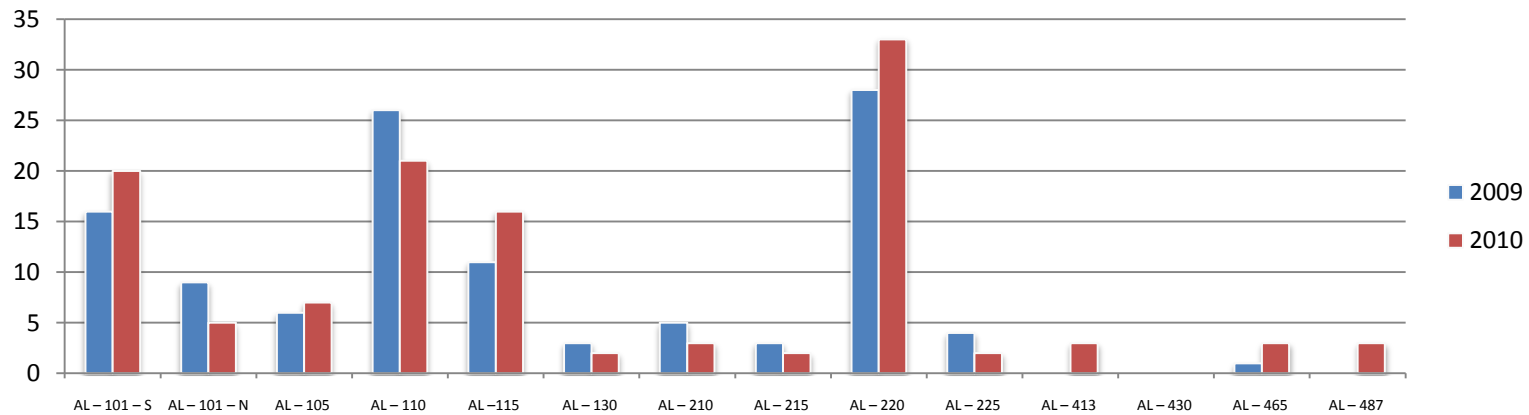

Bolavetlim

Informativo

Ano 1 | nº 2 | 2011

DETRAN-AL

Departamento Estadual de Trânsito de Alagoas

CSt

COORDENADORIA
DE SEGURANÇA DO TRÂNSITO

COMPARATIVO DE REGISTROS DE ACIDENTES E VÍTIMAS NAS RODOVIAS ESTADUAIS (dados do DER e BPRv)

RODOVIAS ESTADUAIS COM MAIS ACIDENTES REGISTRADOS

MORTALIDADE NAS RODOVIAS ESTADUAIS COM MAIS ACIDENTES REGISTRADOS

ACIDENTES COM VÍTIMAS FATAIS

REGISTRO DE VÍTIMAS DE ACORDO COM A GRAVIDADE

REGISTRO GERAL DE VÍTIMAS

ACIDENTES POR TIPO