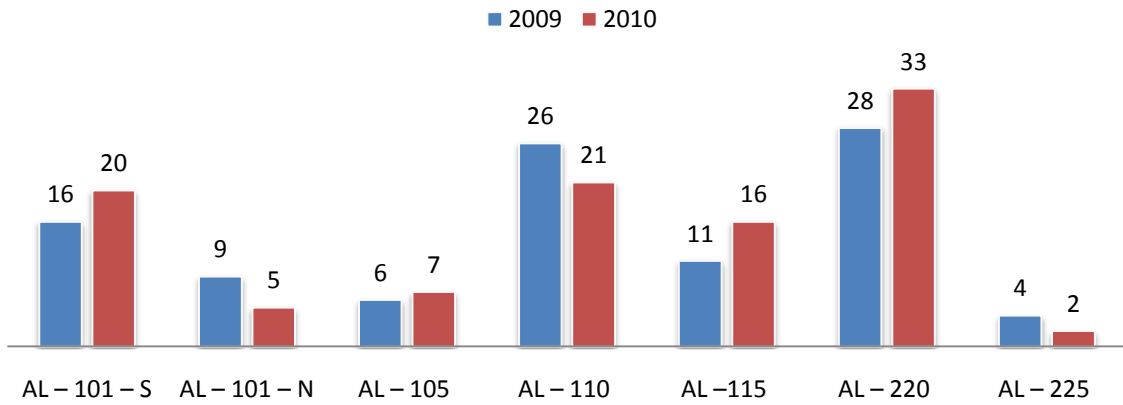

Bolavetlim

Informativo

Ano 1 | nº 2 | 2011

DETRAN-AL

Departamento Estadual de Trânsito de Alagoas

CSt

COORDENADORIA
DE SEGURANÇA DO TRÂNSITO

COMPARATIVO DE REGISTROS DE ACIDENTES E VÍTIMAS NAS RODOVIAS ESTADUAIS (dados do DER e BPRv)

RODOVIAS ESTADUAIS COM MAIS ACIDENTES REGISTRADOS

MORTALIDADE NAS RODOVIAS ESTADUAIS COM MAIS ACIDENTES REGISTRADOS

ACIDENTES COM VÍTIMAS FATAIS

REGISTRO DE VÍTIMAS DE ACORDO COM A GRAVIDADE

REGISTRO GERAL DE VÍTIMAS

ACIDENTES POR TIPO