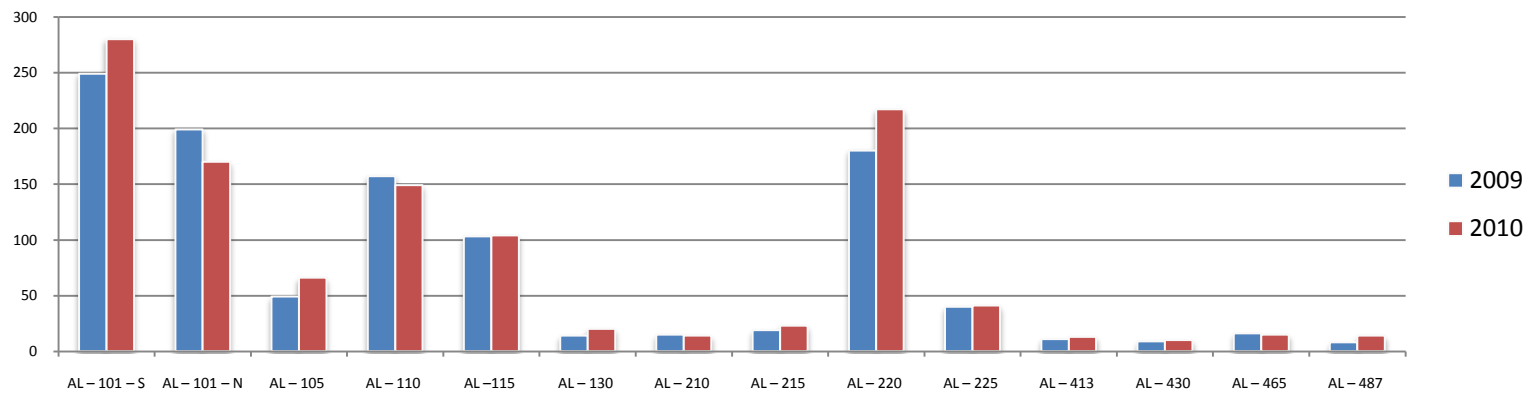

Bolavetlim

Informativo

Ano 1 | nº 2 | 2011

DETRAN-AL

Departamento Estadual de Trânsito de Alagoas

CSt

COORDENADORIA
DE SEGURANÇA DO TRÂNSITO

COMPARATIVO DE REGISTROS DE ACIDENTES E VÍTIMAS NAS RODOVIAS ESTADUAIS (dados do DER e BPRv)

RODOVIAS ESTADUAIS COM MAIS ACIDENTES REGISTRADOS

MORTALIDADE NAS RODOVIAS ESTADUAIS COM MAIS ACIDENTES REGISTRADOS

ACIDENTES COM VÍTIMAS FATAIS

REGISTRO DE VÍTIMAS DE ACORDO COM A GRAVIDADE

REGISTRO GERAL DE VÍTIMAS

ACIDENTES POR TIPO